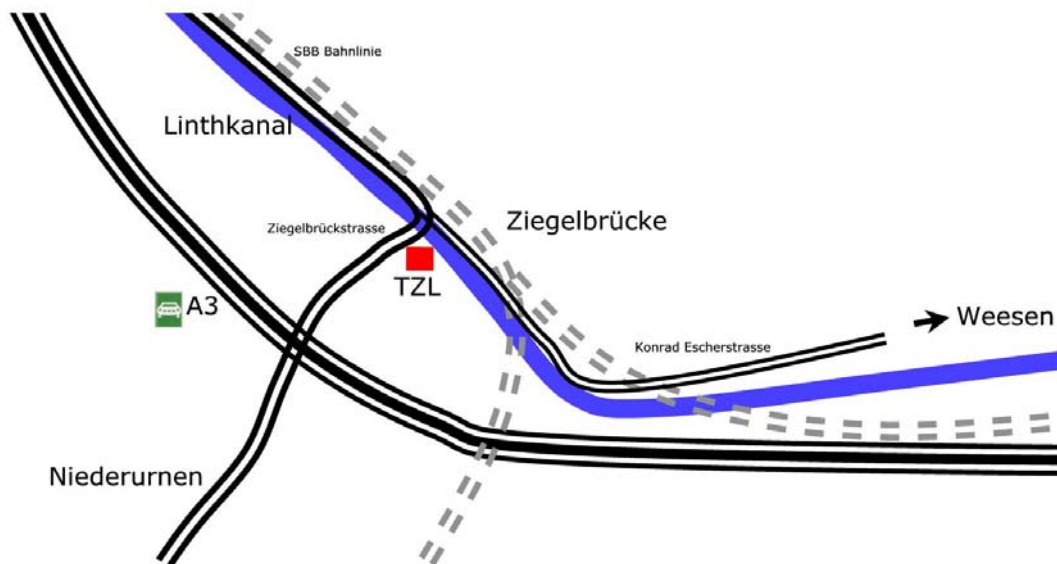

## Lageplan Standort Ziegelbrücke Genossenschaft Technologiezentrum Linth

**Genossenschaft Technologiezentrum Linth**  
Spinnereistrasse 2  
CH-8866 Ziegelbrücke

Tel. +41 (0)55 617 38 88

Fax +41 (0)55 617 38 89